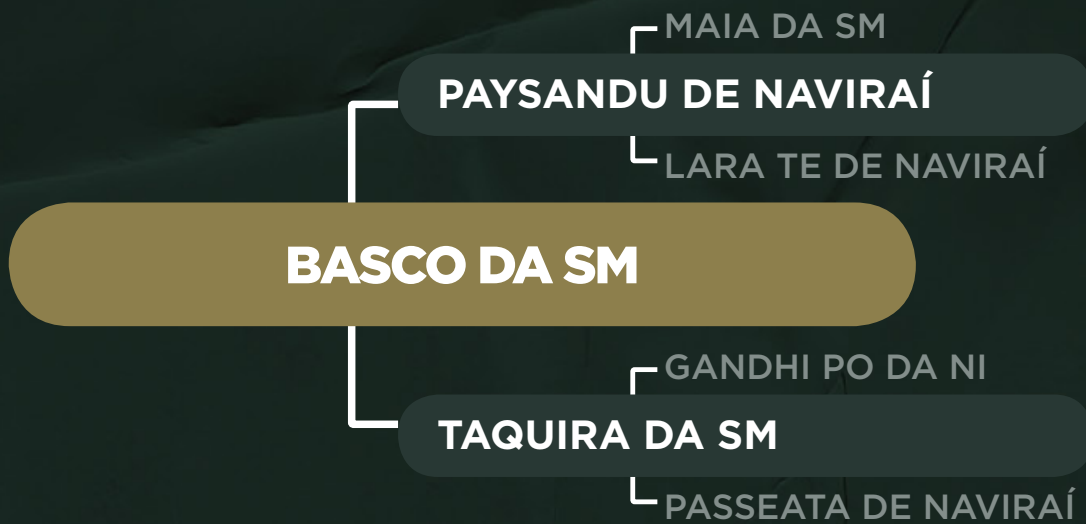

Nelore Paranã

LIAKA FIV DO PARANÃ

RG: PAR 6527 • NASC.: 03/05/2015 • FÊMEA