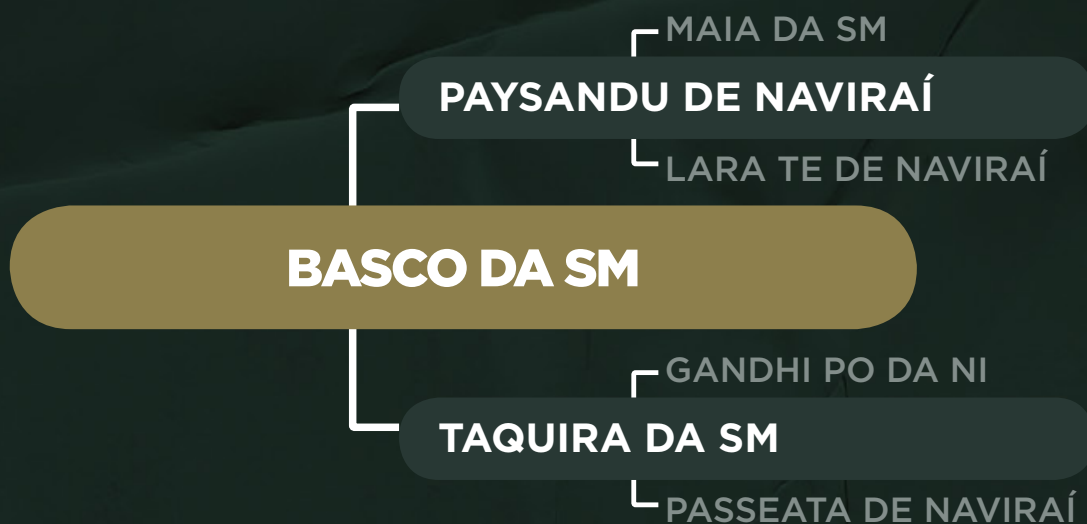

CLIQUE NA IMAGEM

PARA VER O  
VÍDEO DO LOTE

Nelore Paraná

**FUGIDA FIV HVP**

RG: HVP 1960 • NASC.: 11/09/2014 • FÊMEA

PRENHE DO RAJAN COL. PREVISÃO DE PARTO: NOVEMBRO/2021.

CLIQUE NA IMAGEM

PARA VER O  
VÍDEO DO LOTE