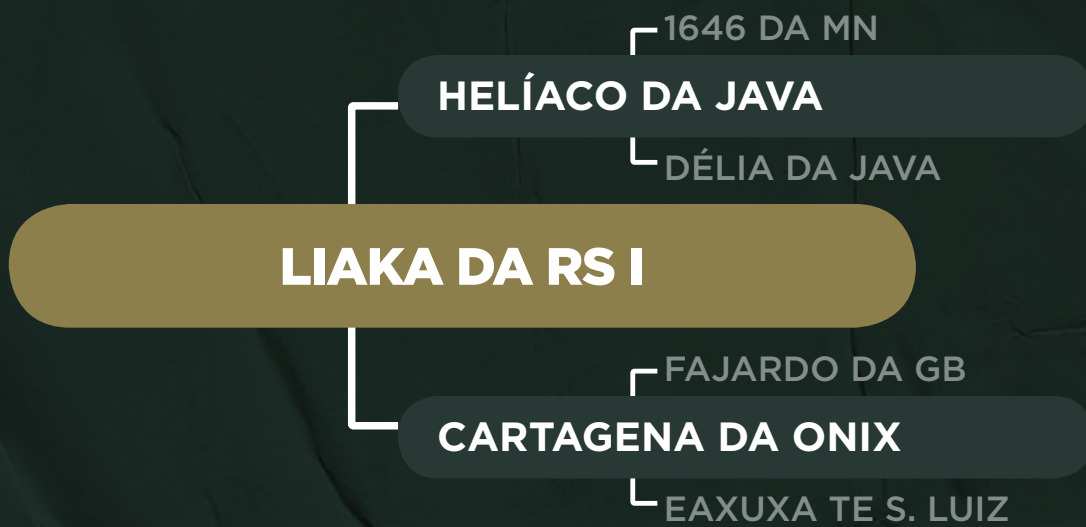

Nelore Paranã

LIAKA FIV DO PARANÃ

RG: PAR 6527 • NASC.: 03/05/2015 • FÊMEA